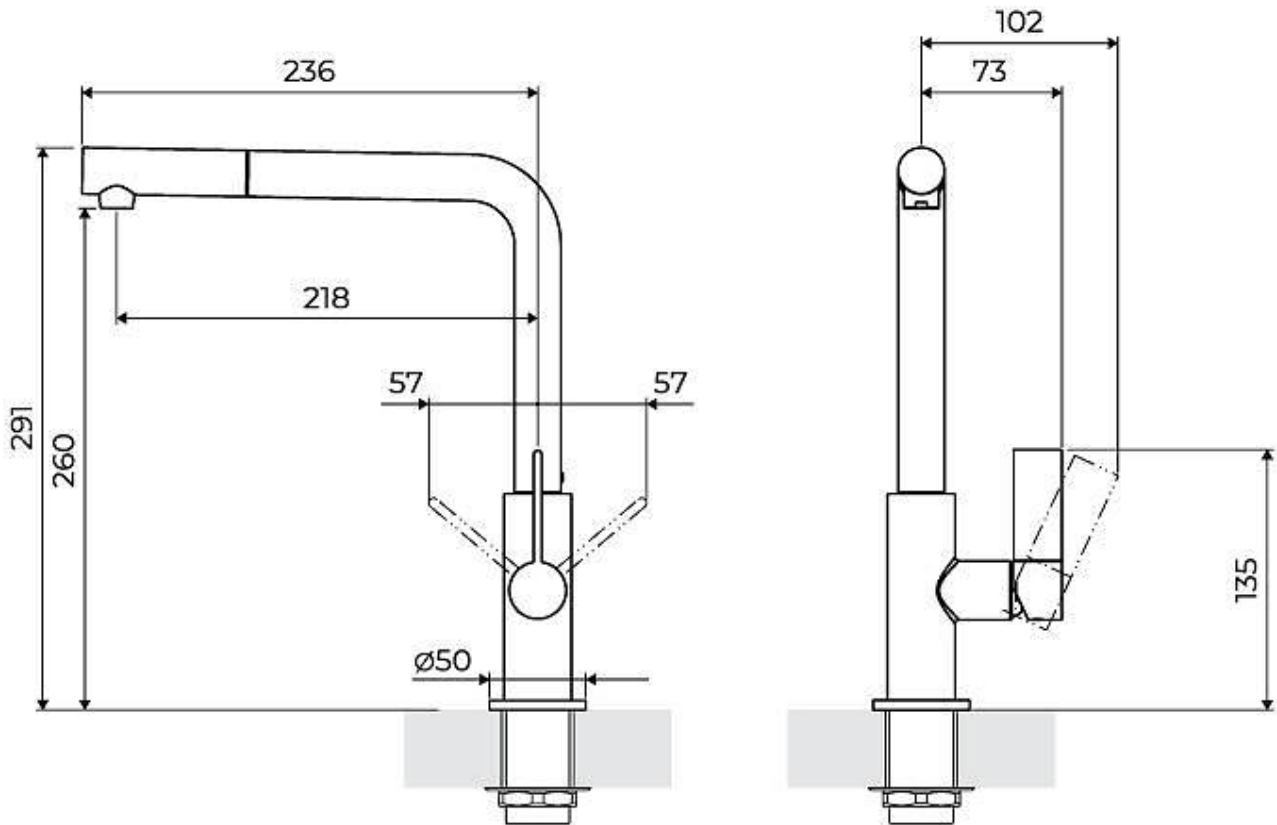

TECHNISCHE DATEN